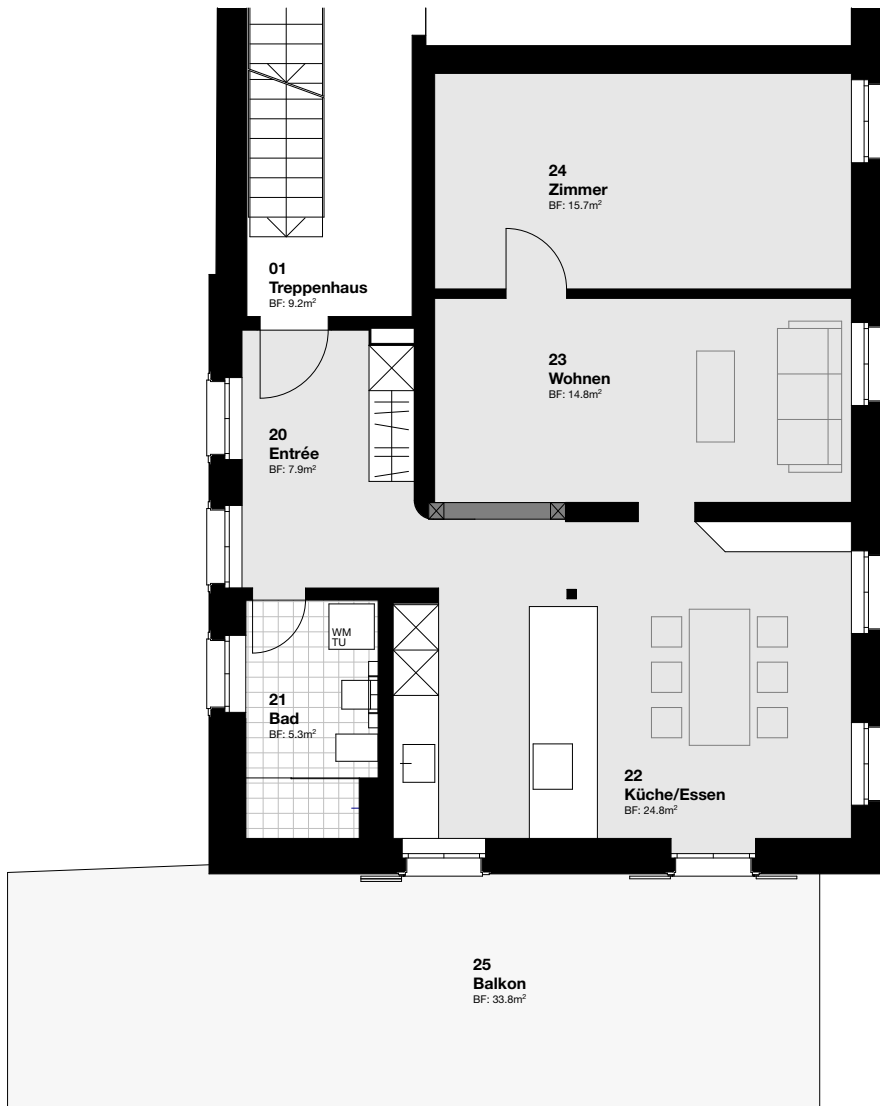

## Hauptstrasse 80 | 80.101 1. Obergeschoss

2 ½ Zimmer, 68m<sup>2</sup> Innen + 33m<sup>2</sup> Aussen

11m<sup>2</sup> Keller 1

Mst: 1:100